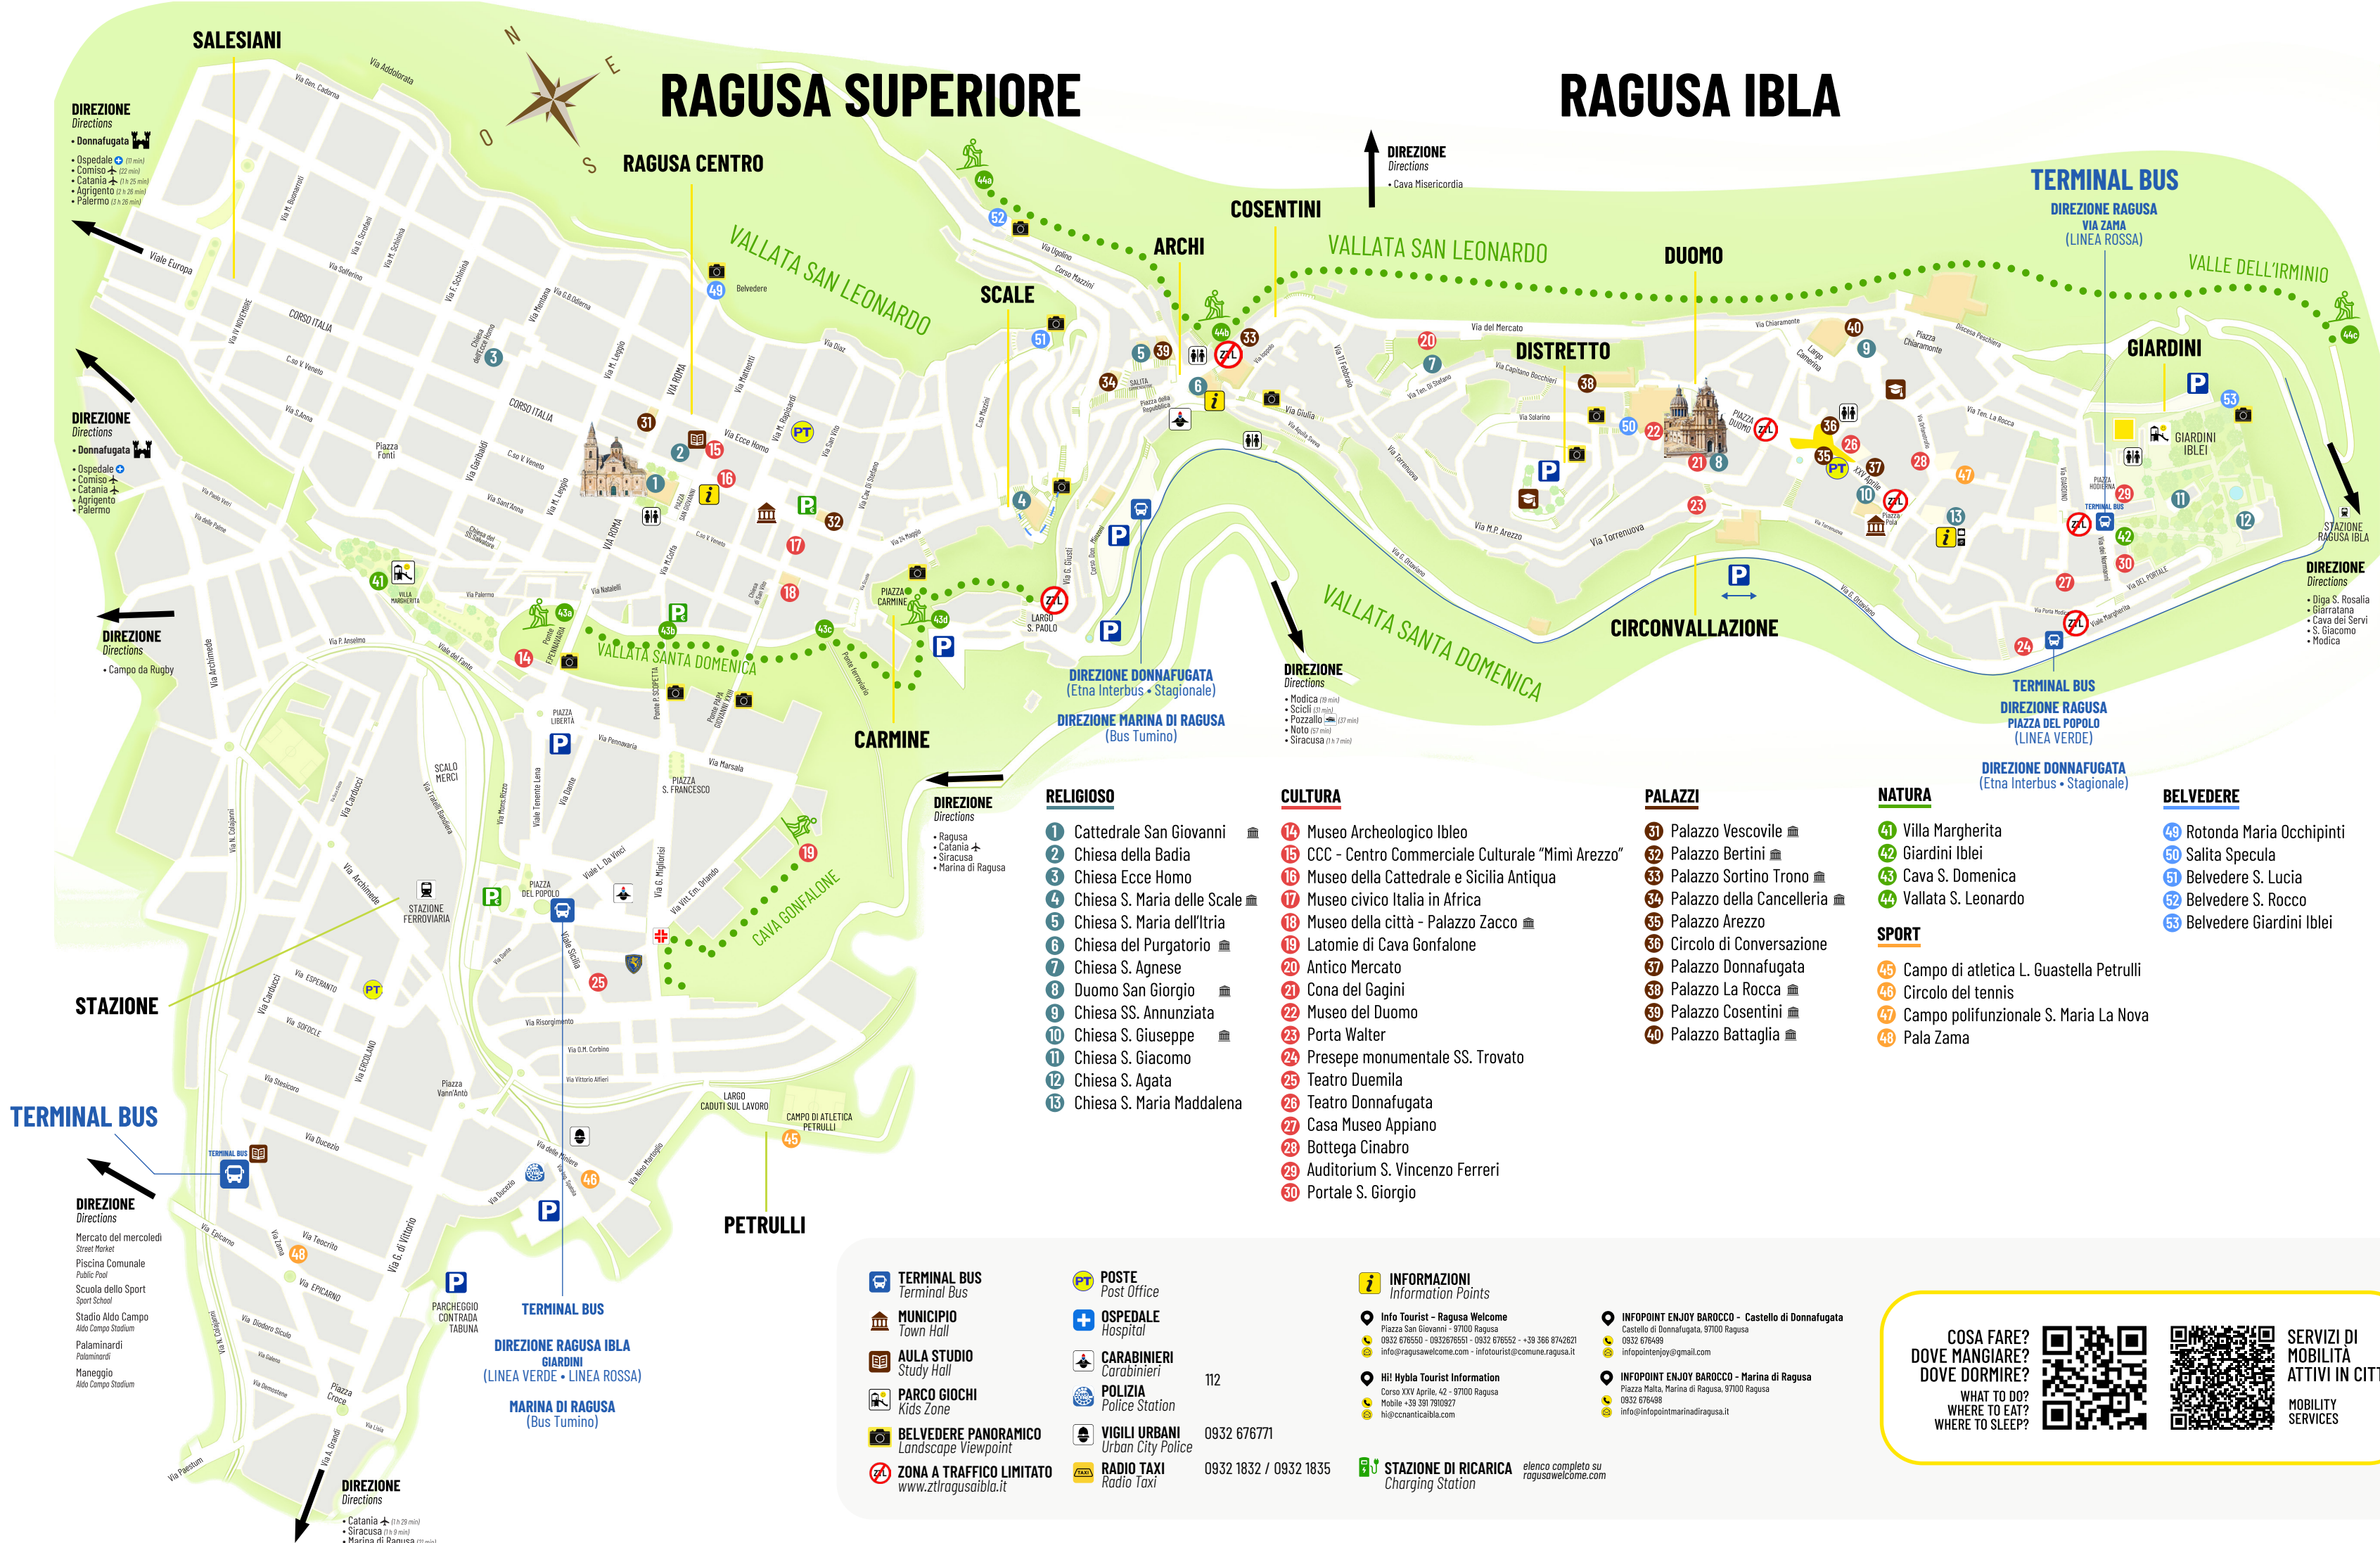

RAGUSA SUPERIORE

RAGUSA IBLA

RELIGIOSO

- 1 Cattedrale San Giovanni
- 2 Chiesa della Badia
- 3 Chiesa Ecce Homo
- 4 Chiesa S. Maria delle Scale
- 5 Chiesa S. Maria dell'Itria
- 6 Chiesa del Purgatorio
- 7 Chiesa S. Agnese
- 8 Duomo San Giorgio
- 9 Chiesa SS. Annunziata
- 10 Chiesa S. Giuseppe
- 11 Chiesa S. Giacomo
- 12 Chiesa S. Agata
- 13 Chiesa S. Maria Maddalena

CULTURA

- 14 Museo Archeologico Ibleo
- 15 CCC - Centro Commerciale Culturale "Mimi Arezzo"
- 16 Museo della Cattedrale e Sicilia Antica
- 17 Museo civico Italia in Africa
- 18 Museo della città - Palazzo Zacco
- 19 Latomie di Cava Gonfalone
- 20 Antico Mercato
- 21 Cona del Gagini
- 22 Museo del Duomo
- 23 Porta Walter
- 24 Presepe monumentale SS. Trovato
- 25 Teatro Duemila
- 26 Teatro Donnafugata
- 27 Casa Museo Appiano
- 28 Bottega Cinabro
- 29 Auditorium S. Vincenzo Ferreri
- 30 Portale S. Giorgio

PALAZZI

- 31 Palazzo Vescovile
- 32 Palazzo Bertini
- 33 Palazzo Sortino Trono
- 34 Palazzo della Cancelleria
- 35 Palazzo Arezzo
- 36 Circolo di Conversazione
- 37 Palazzo Donnafugata
- 38 Palazzo La Rocca
- 39 Palazzo Cosentini
- 40 Palazzo Battaglia

NATURA

- 41 Villa Margherita
- 42 Giardini Iblei
- 43 Cava S. Domenica
- 44 Vallata S. Leonardo

BELVEDERE

- 49 Rotonda Maria Occhipinti
- 50 Salita Specula
- 51 Belvedere S. Lucia
- 52 Belvedere S. Rocco
- 53 Belvedere Giardini Iblei

SPORT

- 45 Campo di atletica L. Guastella Petrulli
- 46 Circolo del tennis
- 47 Campo polifunzionale S. Maria La Nova
- 48 Pala Zama

TERMINAL BUS
Terminal Bus

MUNICIPIO
Town Hall

AULA STUDIO
Study Hall

PARCO GIOCHI
Kids Zone

BELVEDERE PANORAMICO
Landscape Viewpoint

ZONA A TRAFFICO LIMITATO
www.ztragusaibla.it

POSTE
Post Office

OSPEDALE
Hospital

CARABINIERI
Carabinieri

POLIZIA
Police Station

VIGILI URBANI
Urban City Police

RADIO TAXI
Radio Taxi

112

0932 676771

0932 1832 / 0932 1835

INFORMAZIONI
Information Points

STAZIONE DI RICARICA
Charging Station
elenco completo su ragusawelcome.com

INFOPOINT ENJOY BAROCCO - Castello di Donnafugata
Castello di Donnafugata, 97100 Ragusa
0932 676489
infopointenjoy@gmail.com

INFOPOINT ENJOY BAROCCO - Marina di Ragusa
Piazza Malta, Marina di Ragusa, 97100 Ragusa
0932 676488
info@infopointmarinadiragusa.it

COSA FARE?
DOVE MANGIARE?
DOVE DORMIRE?
WHAT TO DO?
WHERE TO EAT?
WHERE TO SLEEP?

SERVIZI DI MOBILITÀ
ATTIVI IN CITTÀ
MOBILITY SERVICES